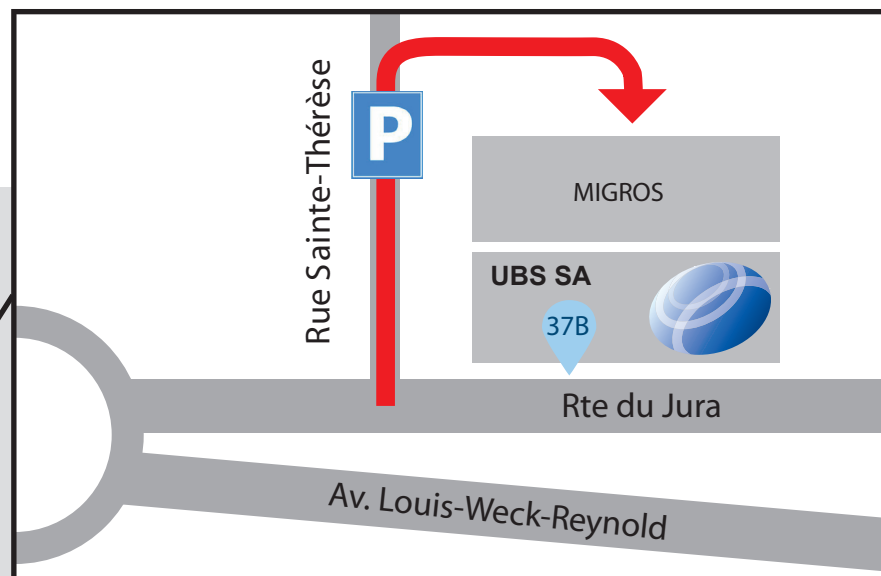

DEPUIS L'AUTOROUTE

Prendre la sortie Fribourg Centre.
Suivre la direction Fribourg Centre
jusqu'au bâtiment UBS SA, rte du Jura 37 B.
Places de parc dans le parking souterrain à la même
adresse, sur les places «Clients» CCIF ou La Migros.

EN BUS Depuis la gare

Prendre la ligne de bus 3 (Jura) ou 5 (Torry).
Arrêt: St-Thérèse
Billet: Zone 10

CCIF  HIKF

CHAMBRE DE COMMERCE ET D'INDUSTRIE FRIBOURG
HANDELS- UND INDUSTRIEKAMMER FREIBURG

Route du Jura 37 B • CP 304 • 1701 Fribourg • Suisse
T. +41 (0)26 347 12 20 • F. +41 (0)26 347 12 39
www.ccif.ch • info@ccif.ch