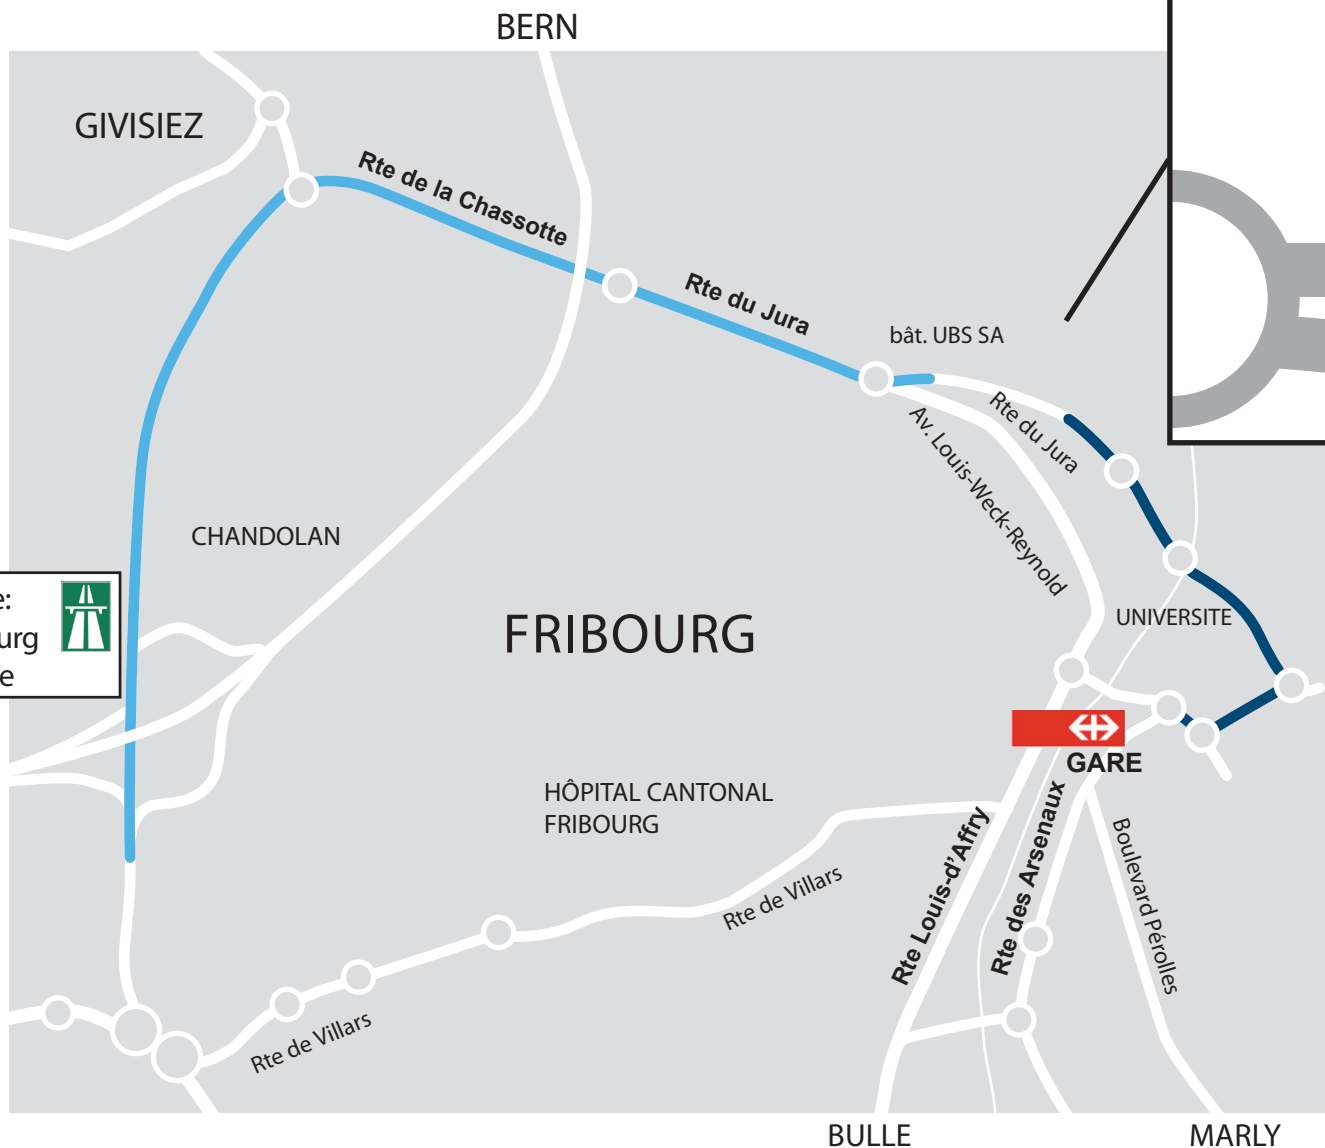

DEPUIS L'AUTOROUTE

Prendre la sortie Fribourg Centre.
Suivre la direction Fribourg Centre
jusqu'au bâtiment UBS SA, rte du Jura 37 B.
Places de parc dans le parking souterrain à la même
adresse, sur les places «Clients» CCIF ou La Migros.

EN BUS Depuis la gare

Prendre la ligne de bus 3 (Jura) ou 5 (Torry).
Arrêt: St-Thérèse
Billet: Zone 10

CCIF  HIKF

CHAMBRE DE COMMERCE ET D'INDUSTRIE FRIBOURG
HANDELS- UND INDUSTRIEKAMMER FREIBURG

Route du Jura 37 B • CP 304 • 1701 Fribourg • Suisse
T. +41 (0)26 347 12 20 • F. +41 (0)26 347 12 39
www.ccif.ch • info@ccif.ch